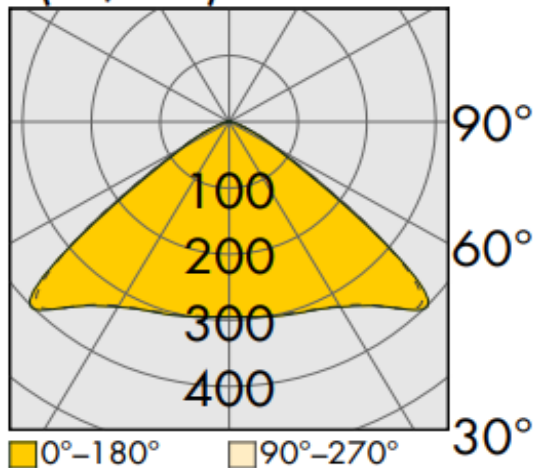

Technische Daten:

Lampenlichtstrom	14775 lm
Leuchtenlichtstrom	14040 lm
Systemeffizienz	160 lm/W
Systemleistung	88 W
Farbwiedergabeindex	80 Ra
Farbtemperatur	5000 K
Farbtoleranz	3
Lebensdauer	>50.000h (L80/B10)
UGR	25,4
Spannung	230V / 50Hz
Umgebungstemperatur	-20 ... +50 °C

LVK:

I (cd/klm)

Dimensionen:

Länge-L	1500 mm
Breite-B	70 mm
Höhe-H	67 mm
Gewicht	2.5 kg

Diese Leuchte enthält eine Lichtquelle der Energieeffizienzklasse C

Letzte Änderung: Mittwoch, 29. November 2023, technische Änderungen und Irrtümer vorbehalten